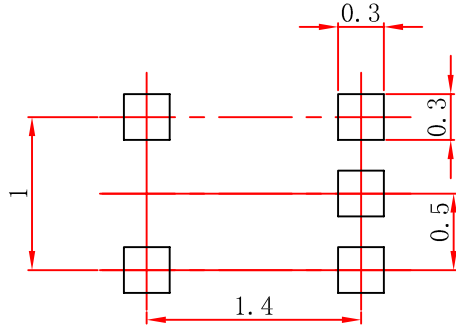

SOT-553 PACKAGE OUTLINE DIMENSIONS

Symbol	Dimensions In Millimeters		Dimensions In Inches	
	Min.	Max.	Min.	Max.
A	0.525	0.600	0.021	0.024
A1	0.000	0.050	0.000	0.002
e	0.450	0.550	0.018	0.022
c	0.090	0.160	0.004	0.006
D	1.500	1.700	0.059	0.067
b	0.170	0.270	0.007	0.011
E1	1.100	1.300	0.043	0.051
E	1.500	1.700	0.059	0.067
L	0.100	0.300	0.004	0.012
θ	7 ⁰ REF.		7 ⁰ REF.	

中心距：1.00/0.50
 脚宽：0.22
 焊盘宽：0.30
 脚长：0.20
 焊盘长：0.30

技术要求

1. 塑封体尺寸1.60×1.20;
2. 未注公差为：±0.05;
3. 所有单位为：mm。

媒体编号

镀涂

旧底图总号

底图总号

更改标记	数量	更改单号	签名	日期
设计				
审核				
工艺				
标准化				
批准				

Dimensions are in millimeter										
Pkg type	A	B	C	d	E	F	P0	P	P1	W
SOT-553	1.78	1.78	0.69	Ø1.50	1.75	3.50	4.00	4.00	2.00	8.00
(Tolerance)	+/-0.1	+/-0.1	+/-0.1	+/-0.1	+/-0.1	+/-0.1	+/-0.1	+/-0.1	+/-0.1	+/-0.1

Seal the box with the tape

Label on the Inner Box

Inner Box: 203 mm x 203 mm x 195 mm

Stamp "EMPTY" on the empty box

Seal the box with the tape

QA Label

Label on the Outer Box

Outer Box: 438 mm x 438 mm x 220 mm