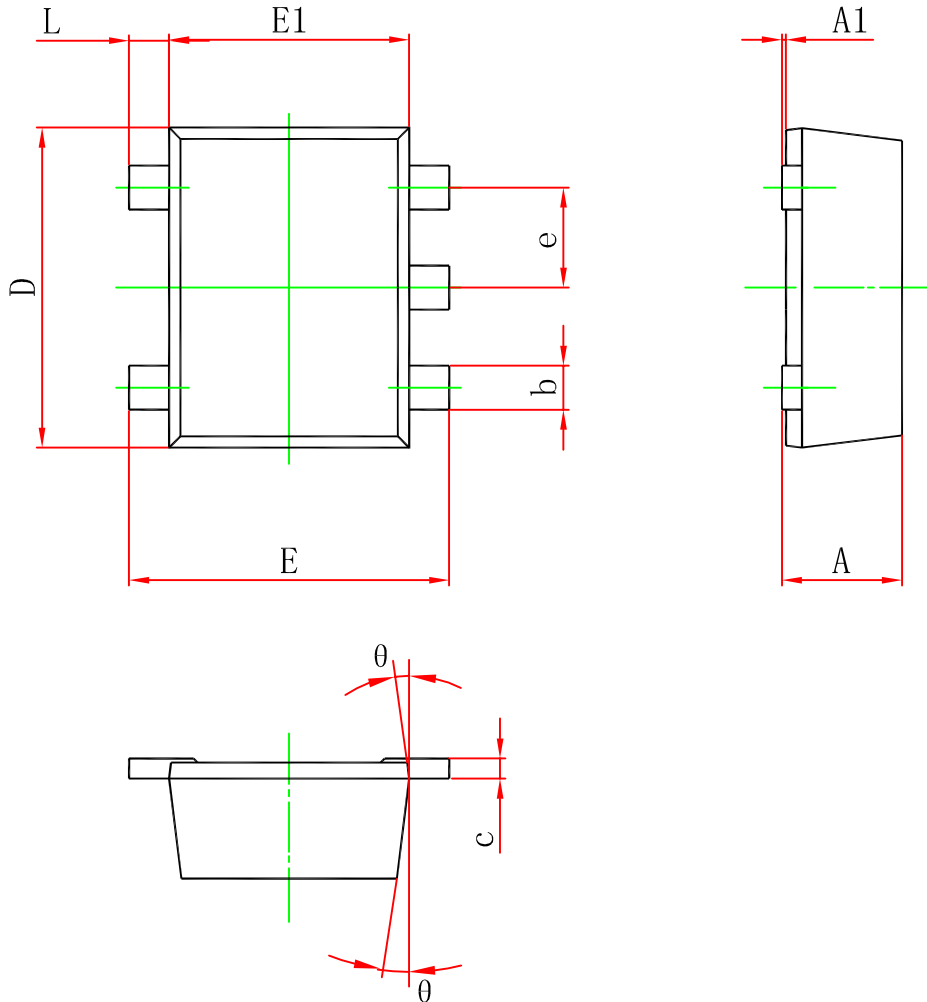

SOT-553 PACKAGE OUTLINE DIMENSIONS

Symbol	Dimensions In Millimeters		Dimensions In Inches	
	Min.	Max.	Min.	Max.
A	0.525	0.600	0.021	0.024
A1	0.000	0.050	0.000	0.002
e	0.450	0.550	0.018	0.022
c	0.090	0.160	0.004	0.006
D	1.500	1.700	0.059	0.067
b	0.170	0.270	0.007	0.011
E1	1.100	1.300	0.043	0.051
E	1.500	1.700	0.059	0.067
L	0.100	0.300	0.004	0.012
θ	7 ⁰ REF.		7 ⁰ REF.	

中心距：1.00/0.50
 脚宽：0.22
 焊盘宽：0.30
 脚长：0.20
 焊盘长：0.30

技术要求

1. 塑封体尺寸1.60×1.20;
2. 未注公差为：±0.05;
3. 所有单位为：mm。

媒体编号

镀涂

旧底图总号

底图总号

更改标记	数量	更改单号	签名	日期
设计				
审核				
工艺				
标准化				
批准				

SOT-553 Tape Leader and Trailer

SOT-553 Reel

Dimensions are in millimeter								
Reel Option	D	D1	D2	G	H	I	W1	W2
7" Dia	Ø178.00	54.40	13.00	R78.00	R25.60	R6.50	9.50	12.30
Tolerance	+/-2	+/-1	+/-1	+/-1	+/-1	+/-1	+/-1	+/-1

Seal the box with the tape

Label on the Inner Box

Inner Box: 203 mm x 203 mm x 195 mm

Stamp "EMPTY" on the empty box

Seal the box with the tape

QA Label

Label on the Outer Box

Outer Box: 438 mm x 438 mm x 220 mm