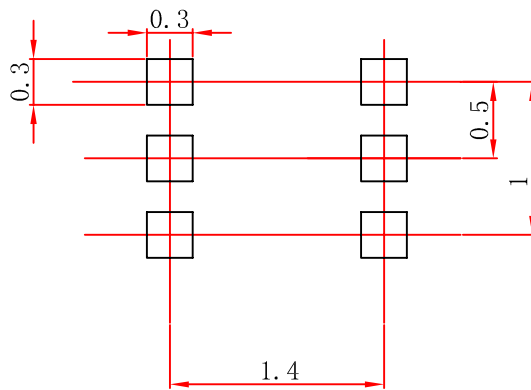

### SOT-563 PACKAGE OUTLINE DIMENSIONS

Symbol	Dimensions In Millimeters		Dimensions in inches	
	Min.	Max.	Min.	Max.
A	0.525	0.600	0.021	0.024
A1	0.000	0.050	0.000	0.002
e	0.450	0.550	0.018	0.022
c	0.090	0.160	0.004	0.006
D	1.500	1.700	0.059	0.067
b	0.170	0.270	0.007	0.011
E1	1.100	1.300	0.043	0.051
E	1.500	1.700	0.059	0.067
L	0.100	0.300	0.004	0.012
L1	0.200	0.400	0.008	0.016
θ	7 °REF.		7 °REF.	

中心距：0.50  
 脚宽：0.22  
 焊盘宽：0.30  
 脚长：0.20  
 焊盘长：0.30

技术要求

1. 塑封体尺寸1.60×1.20；
2. 未注公差为：±0.05；
3. 所有单位为：mm。

媒体编号

镀涂

旧底图总号

SOT-563  
焊盘

底图总号

### SOT-563 Reel

Dimensions are in millimeter

Reel Option	D	D1	D2	G	H	I	W1	W2
7" Dia	Ø178.00	54.40	13.00	R78.00	R25.60	R6.50	9.50	12.30
Tolerance	+/-2	+/-1	+/-1	+/-1	+/-1	+/-1	+/-1	+/-1

REEL	Reel Size	Box	Box Size(mm)	Carton	Carton Size(mm)	G.W.(kg)
3000 pcs	7 inch	45,000 pcs	203×203×195	180,000 pcs	438×438×220	

Label on the Inner Box

Label on the Outer Box

Inner Box: 203mm× 203mm× 195mm

Outer Box: 438mm× 438mm× 220mm