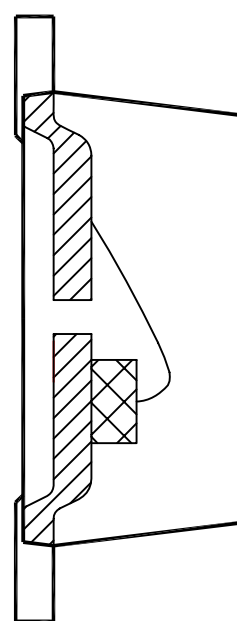

### SOT-563 PACKAGE OUTLINE DIMENSIONS

Symbol	Dimensions In Millimeters		Dimensions in inches	
	Min.	Max.	Min.	Max.
A	0.525	0.600	0.021	0.024
A1	0.000	0.050	0.000	0.002
e	0.450	0.550	0.018	0.022
c	0.090	0.160	0.004	0.006
D	1.500	1.700	0.059	0.067
b	0.170	0.270	0.007	0.011
E1	1.100	1.300	0.043	0.051
E	1.500	1.700	0.059	0.067
L	0.100	0.300	0.004	0.012
L1	0.200	0.400	0.008	0.016
θ	7 °REF.		7 °REF.	

中心距：0.50  
 脚宽：0.22  
 焊盘宽：0.30  
 脚长：0.20  
 焊盘长：0.30

技术要求

1. 塑封体尺寸1.60×1.20；
2. 未注公差为：±0.05；
3. 所有单位为：mm。

媒体编号

镀涂

旧底图总号

SOT-563  
焊盘

底图总号

侧视图

## SOT-563 Tape and reel