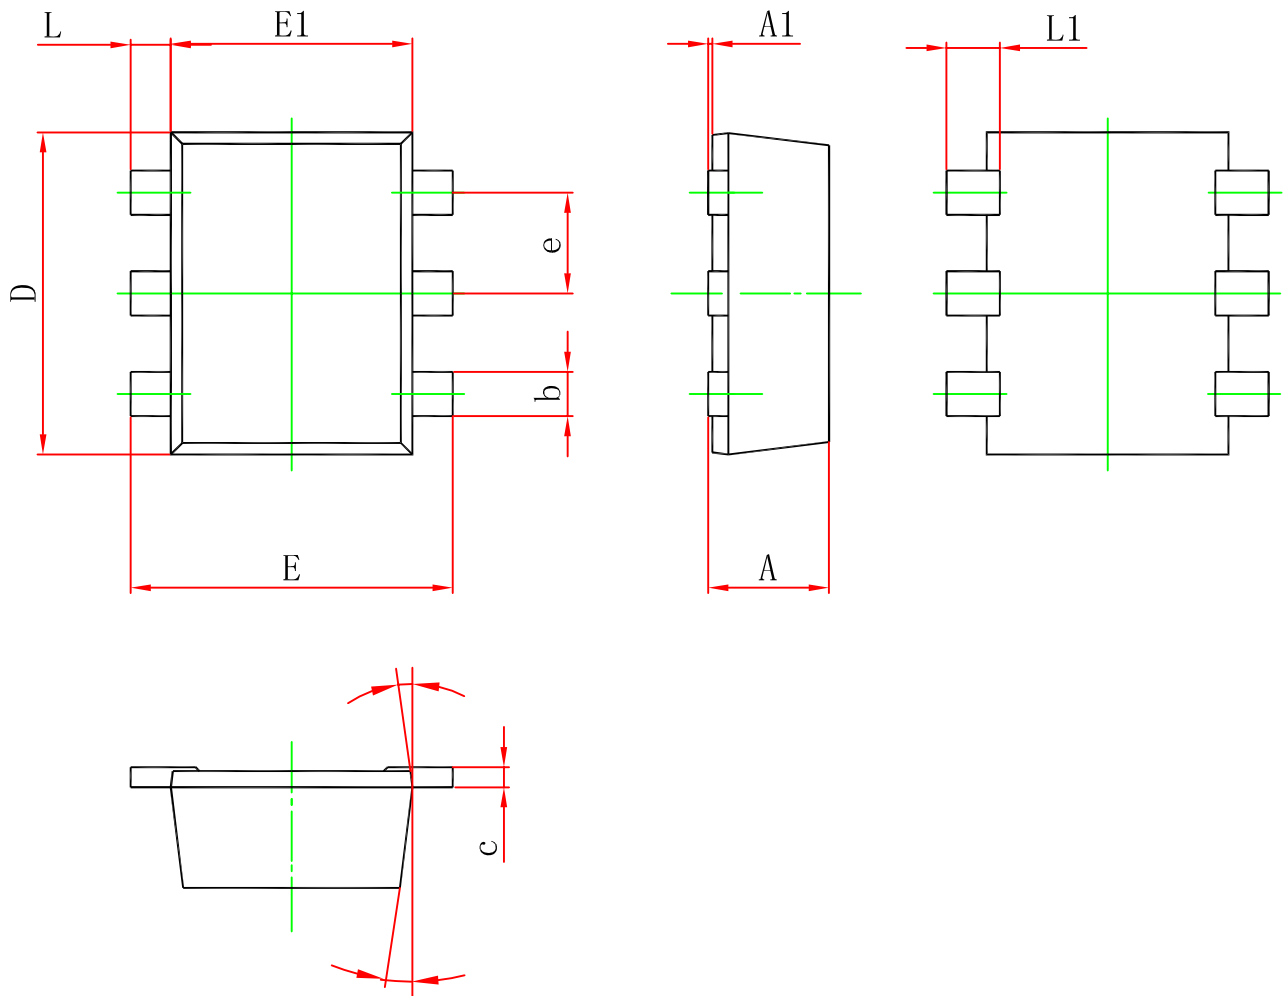

### SOT-563 PACKAGE OUTLINE DIMENSIONS

Symbol	Dimensions In Millimeters		Dimensions in inches	
	Min.	Max.	Min.	Max.
A	0.525	0.600	0.021	0.024
A1	0.000	0.050	0.000	0.002
e	0.450	0.550	0.018	0.022
c	0.090	0.160	0.004	0.006
D	1.500	1.700	0.059	0.067
b	0.170	0.270	0.007	0.011
E1	1.100	1.300	0.043	0.051
E	1.500	1.700	0.059	0.067
L	0.100	0.300	0.004	0.012
L1	0.200	0.400	0.008	0.016
θ	7 °REF.		7 °REF.	

中心距：0.50  
 脚宽：0.22  
 焊盘宽：0.30  
 脚长：0.20  
 焊盘长：0.30

技术要求

1. 塑封体尺寸1.60×1.20；
2. 未注公差为：±0.05；
3. 所有单位为：mm。

媒体编号

镀涂

旧底图总号

SOT-563  
焊盘

底图总号

### SOT-563 Reel

Dimensions are in millimeter

Reel Option	D	D1	D2	G	H	I	W1	W2
7" Dia	Ø178.00	54.40	13.00	R78.00	R25.60	R6.50	9.50	12.30
Tolerance	+/-2	+/-1	+/-1	+/-1	+/-1	+/-1	+/-1	+/-1

REEL	Reel Size	Box	Box Size(mm)	Carton	Carton Size(mm)	G.W.(kg)
3000 pcs	7 inch	45,000 pcs	203×203×195	180,000 pcs	438×438×220	

Label on the Inner Box

Label on the Outer Box

Inner Box: 203mm× 203mm× 195mm

Outer Box: 438mm× 438mm× 220mm