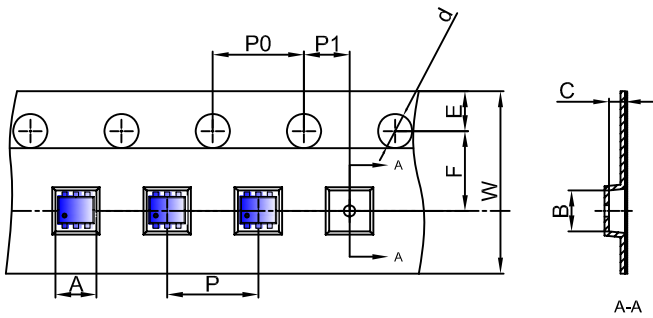

SOT-563 Tape and reel

SOT-563 Embossed Carrier Tape

Packaging Description:

SOT-563 parts are shipped in tape. The carrier tape is made from a dissipative (carbon filled) polycarbonate resin. The cover tape is a multilayer film (Heat Activated Adhesive in nature) primarily composed of polyester film, adhesive layer, sealant, and anti-static sprayed agent. These reeled parts in standard option are shipped with 3,000 units per 7" or 17.8cm diameter reel. The reels are clear in color and is made of polystyrene plastic (anti-static coated).

Dimensions are in millimeter

Pkg type	A	B	C	d	E	F	P0	P	P1	W
SOT-563	1.78	1.78	0.69	Ø1.50	1.75	3.50	4.00	4.00	2.00	8.00
(Tolerance)	+/-0.1	+/-0.1	+/-0.1	+/-0.1	+/-0.1	+/-0.1	+/-0.1	+/-0.1	+/-0.1	+/-0.1